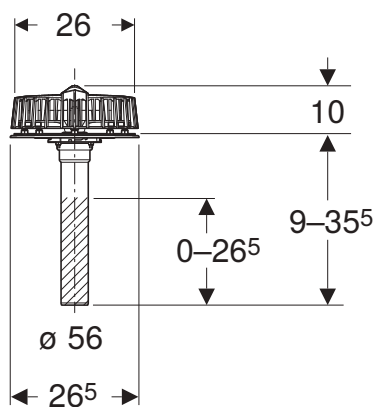

INSTALLATION MANUAL

MONTAGEANLEITUNG

INSTRUCTIONS DE MONTAGE

ISTRUZIONI PER IL MONTAGGIO

359.112.00.1

359.007.00.1

✓

Installation Notes
Geberit Pluvia 967.544.00.0