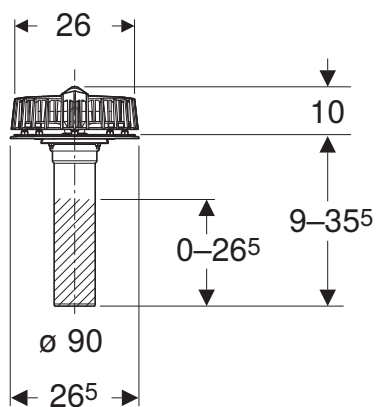

INSTALLATION MANUAL

MONTAGEANLEITUNG

INSTRUCTIONS DE MONTAGE

ISTRUZIONI PER IL MONTAGGIO

359.112.00.1

359.007.00.1

✓

Installation Notes
Geberit Pluvia 967.544.00.0