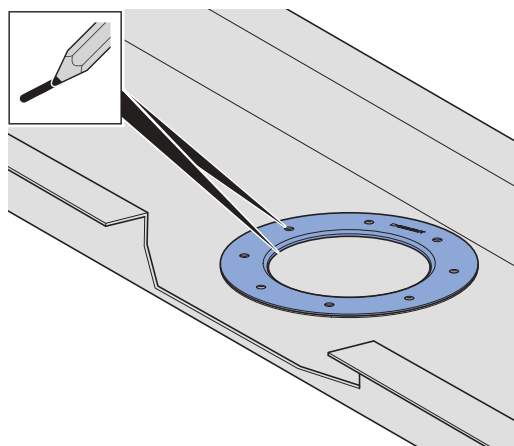

359.112.00.1

359.007.00.1

✓

Installation Notes
Geberit Pluvia 967.544.00.0

1

2