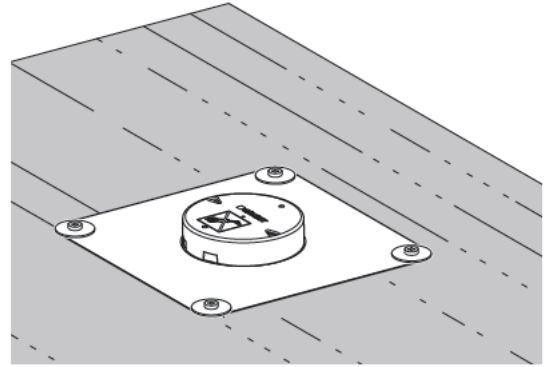

A

✓

Installation Notes
Geberit Pluvia 967.544.00.0

1

2

3

4

5

6