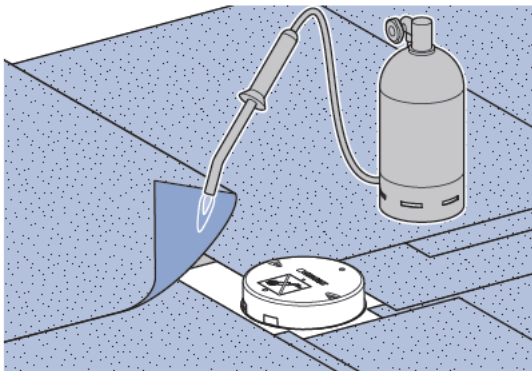

7

8

i

i

359.113.00.1

+

i

359.102.00.1

+