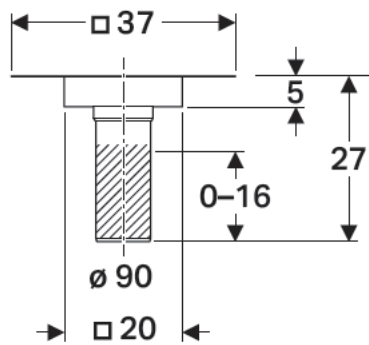

Installation Manual

Montageanleitung
Instructions de montage
Istruzioni per il montaggio

359.102.00.1

359.113.00.1

A

✓

Installation Notes
Geberit Pluvia 967.544.00.0

1