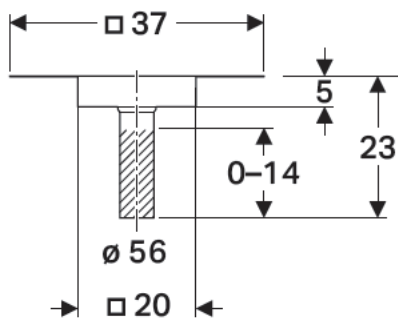

Installation Manual

Montageanleitung
Instructions de montage
Istruzioni per il montaggio

359.102.00.1

359.113.00.1

A

✓

Installation Notes
Geberit Pluvia 967.544.00.0

1