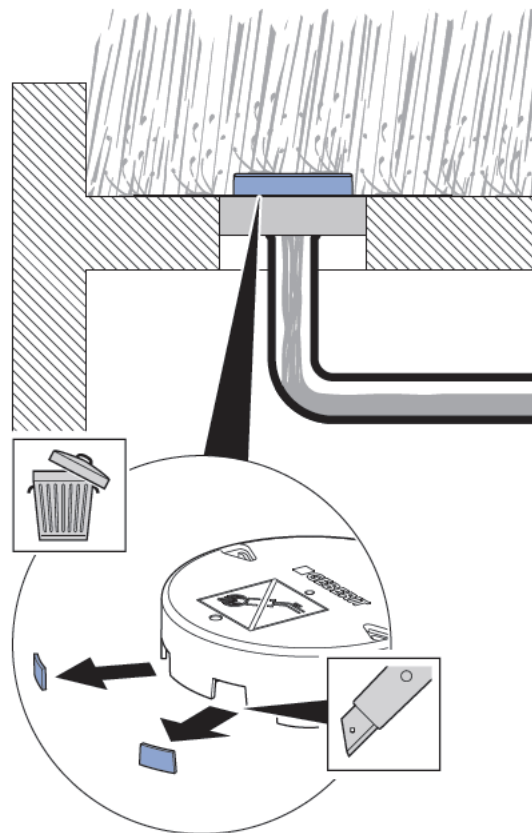

i

359.113.00.1

+

i

359.102.00.1

+