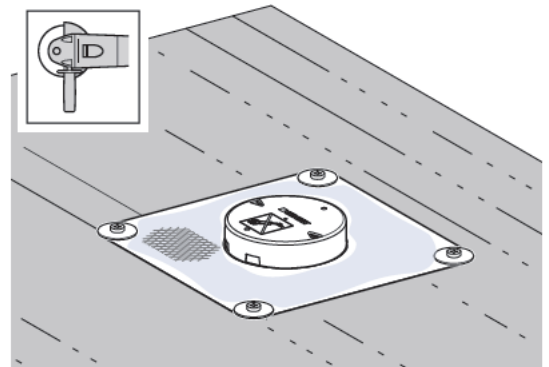

A

✓

Installation Notes
Geberit Pluvia 967.544.00.0

1

2

3

4

5

6