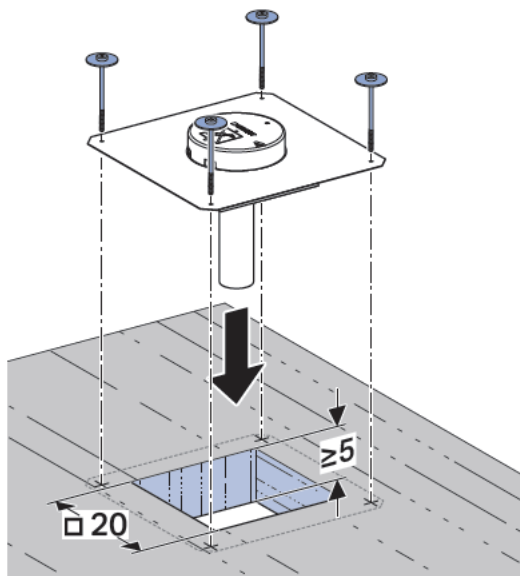

A

✓

Installation Notes
Geberit Pluvia 967.544.00.0

1

2

3

4

5

6