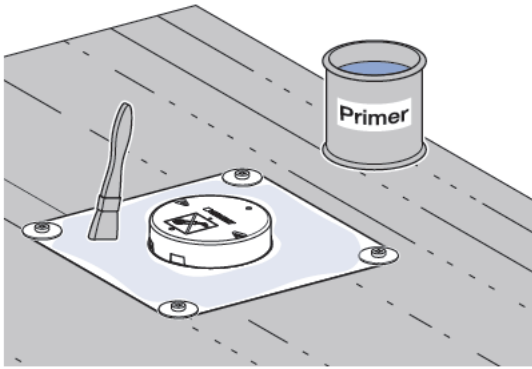

7

8

i

i

359.113.00.1

+

i

359.102.00.1

+