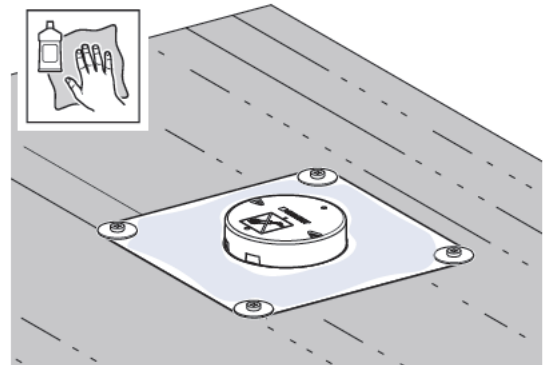

A

✓

Installation Notes
Geberit Pluvia 967.544.00.0

1

2

3

4

5

6