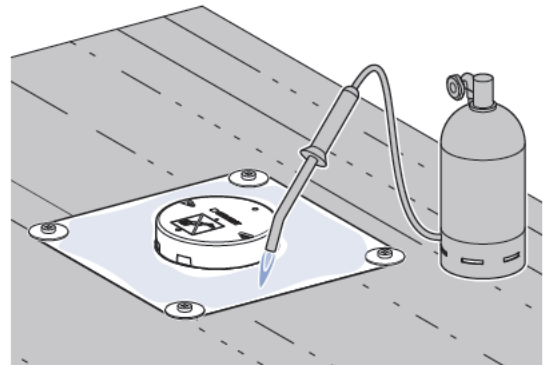

A

✓

Installation Notes
Geberit Pluvia 967.544.00.0

1

2

3

4

5

6