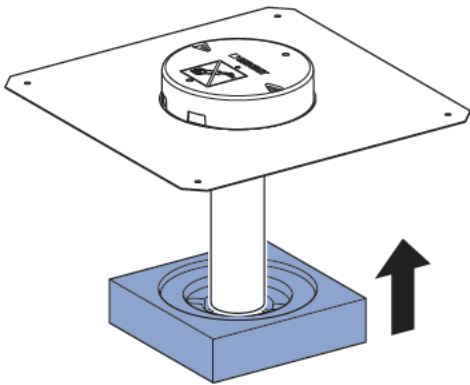

Installation Manual

Montageanleitung
Instructions de montage
Istruzioni per il montaggio

359.102.00.1

359.113.00.1

A

✓

Installation Notes
Geberit Pluvia 967.544.00.0

1