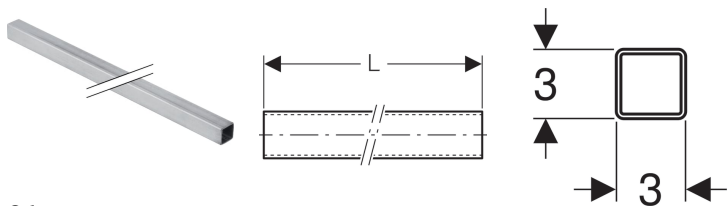

Опорная шина Geberit Pluvia

Образец

Цели применения

- Для хомутов Geberit Pluvia
- Для крепления трубопроводов к потолку

Характеристики

- Оцинкованная

Технические характеристики

Материал | Сталь

Арт. №	Поверхности/цвет	L
362.863.26.1	С гальванической оцинковкой	5 м